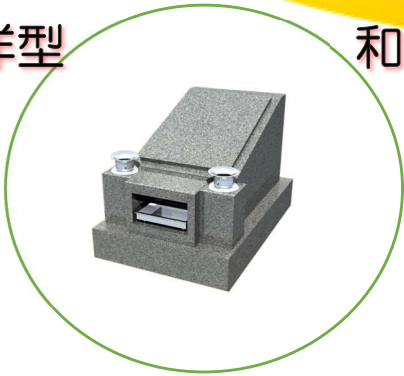

永代供養 家族墓

永代にわたり
供養法要を行います

後継者の心配なく
お墓をお持ちになれます

洋型

和洋折衷型

和型

家族墓毎に当霊園で 永代供養 を致します

- ・ 年2回（春彼岸・秋彼岸）法要を当霊園で行います。
（普段のご使用者様のお墓参りはご自由にさせていただきます。）